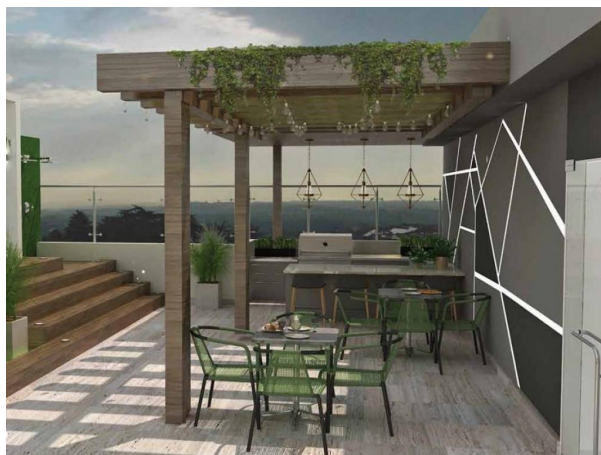

Moderna Torre localizada en los Ríos

Con apartamentos de 1,2 y 3 habitaciones

Venta:

RD\$4,172,030

ID: #16821

Sector: Los Rios

1 Habitaciones | 54 Mts2 | 1 Parqueos | 1.5 Baños

Características

- Roble
 - Porcelanato
 - Walk In Closet
 - Terraza Común
 - Planta Eléctrica
 - Lobby
 - Gas Común
 - Desayunador
 - Balcón
 - Ascensor
-

Descripción

Características del proyecto Edificio residencial de 4 niveles más un nivel inferior de parqueos, consta de 16 apartamentos distribuidos de la siguiente manera: 2 apartamentos de 3 habitaciones, 1 apartamento de 3 habitaciones con terraza (tipo penthouse) 6 apartamentos de 2 habitaciones 7 apartamentos de 1 habitación Ascensor • Área social con jacuzzis, terraza, baños y BBQ Planta eléctrica para áreas comunes • Pozo • Cisterna Lobby • Gimnasio • Parqueos techados • Cámaras de seguridad Portón eléctrico para entrada a parqueos. • Acceso peatonal. ...