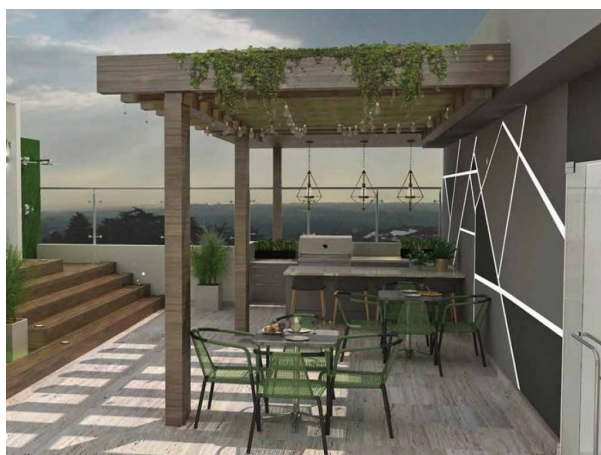

Moderna Torre localizada en los Ríos

Con apartamentos de 1,2 y 3 habitaciones

Venta:

RD\$5,367,460

ID: #16820

Sector: Los Rios

2 Habitaciones | 84 Mts2 | 1 Parqueos | 2 Baños

Características

- Roble
 - Porcelanato
 - Walk In Closet
 - Terraza Común
 - Planta Eléctrica
 - Lobby
 - Gas Común
 - Desayunador
 - Balcón
 - Ascensor
-

Descripción

Características del proyecto Edificio residencial de 4 niveles más un nivel inferior de parqueos, consta de 16 apartamentos distribuidos de la siguiente manera: 2 apartamentos de 3 habitaciones, 1 apartamento de 3 habitaciones con terraza (tipo penthouse) 6 apartamentos de 2 habitaciones 7 apartamentos de 1 habitación Ascensor • Área social con jacuzzis, terraza, baños y BBQ Planta eléctrica para áreas comunes • Pozo • Cisterna Lobby • Gimnasio • Parqueos techados • Cámaras de seguridad Portón eléctrico para entrada a parqueos. • Acceso peatonal. ...